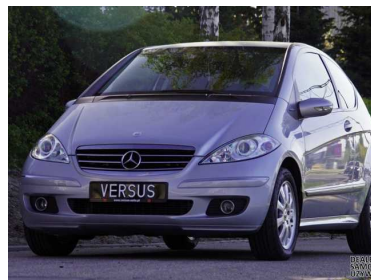

Oferta: 2046
Data wydruku: 2024-05-28

www: versus-auto.pl
Tel: 666 608 065
Kontakt:

www.versus-auto.pl

Avangarde Automat Climatic - Gwarancja RATY OD 499PLN

17 000 PLN

Marka	Mercedes-Benz	Model	Klasa A
Typ nadwozia	Auto miejskie	Typ paliwa	Benzyna
Rok produkcji	2005	Przebieg	189000
Kolor	Srebrny	Finansowanie	Tak
Pojemność skokowa	1500	Moc	95
Skrzynia	Automatyczna	Napęd	Na przednie koła
Kraj pochodzenia	Niemcy	Pierwszy właściciel	Tak
Bezwypadkowy	Tak	Serwisowany w ASO	Tak
Liczba miejsc	5	Liczba drzwi	3
VIN (na stronie)	WDD1693311J257704		

Radio	Zestaw głośnomówiący	Klimatyzacja manualna	Tapicerka częściowo skórzana...
Podłokietniki - przód	Kierownica skórzana	Kierownica ze sterowaniem radi...	Kierownica wielofunkcyjna
Dźwignia zmiany biegów wykończ...	Elektryczne szyby przednie	Tempomat	Lusterka boczne ustawiane elek...
Kontrola trakcji	Wspomaganie ruszania pod górę...	Wspomaganie kierownicy	ABS
ESP	System wspomagania hamowania	System minimalizujący skutki k...	Poduszka powietrzna kierowcy
Poduszka powietrzna pasażera	Boczne poduszki powietrzne - p...	Boczne poduszki powietrzne - t...	