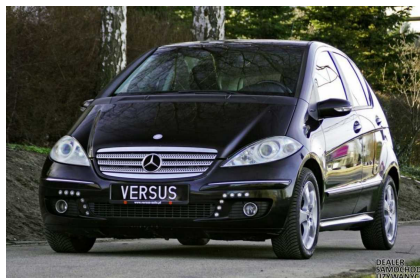

www.versus-auto.pl

Avangarde Automat Climatic Grz. fot. - raty od 699 PLN

24 000 PLN

Marka	Mercedes-Benz	Model	Klasa A
Typ nadwozia	Kompakt	Typ paliwa	Benzyna
Rok produkcji	2006	Przebieg	240089
Kolor	Czarny	Finansowanie	Tak
Leasing	Tak	Pojemność skokowa	1699
Moc	115	Skrzynia	Automatyczna hydrauliczna (klasyczna)
Napęd	Na przednie koła	Kraj pochodzenia	Niemcy
Pierwszy właściciel	Tak	Bezwypadkowy	Tak
Serwisowany w ASO	Tak	Liczba miejsc	5
Liczba drzwi	5		