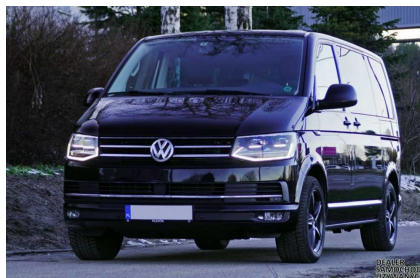

www.versus-auto.pl

2.0 TDI DSG Super Stan Highline Raty Zamiana Gwarancja

149 000 PLN

Marka	Volkswagen	Model	Multivan
Typ nadwozia	Minivan	Typ paliwa	Diesel
Rok produkcji	2016	Przebieg	342500
Kolor	Czarny	Finansowanie	Tak
Leasing	Tak	Pojemność skokowa	1968
Moc	150	Skrzynia	Automatyczna hydrauliczna (klasyczna)
Napęd	Na przednie koła	Kraj pochodzenia	Niemcy
Data pierwszej rejestracji	2016-06-24	Numer rejestracyjny pojazdu	GA 782KE
Pierwszy właściciel	Tak	Bezypadkowy	Tak
Serwisowany w ASO	Tak	Liczba miejsc	7
Liczba drzwi	5		