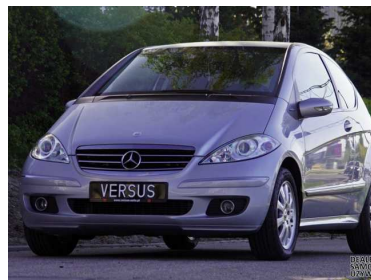

Avangarde Automat Climatic - Gwarancja RATY OD 499PLN

19 000 PLN

Marka	Mercedes-Benz	Model	Klasa A
Typ nadwozia	Auto miejskie	Typ paliwa	Benzyna
Rok produkcji	2005	Przebieg	189000
Kolor	Srebrny	Finansowanie	Tak
Pojemność skokowa	1500	Moc	95
Skrzynia	Automatyczna	Napęd	Na przednie koła
Kraj pochodzenia	Niemcy	Pierwszy właściciel	Tak
Bezwypadkowy	Tak	Serwisowany w ASO	Tak
Liczba miejsc	5	Liczba drzwi	3

 Radio	 Zestaw głośnomówiący	 Klimatyzacja manualna	 Tapicerka częściowo skórzana...
 Podłokietniki - przód	 Kierownica skórzana	 Kierownica ze sterowaniem radi...	 Kierownica wielofunkcyjna
 Dźwignia zmiany biegów wykończ...	 Elektryczne szyby przednie	 Tempomat	 Lusterka boczne ustawiane elek...
 Kontrola trakcji	 Wspomaganie ruszania pod górę...	 Wspomaganie kierownicy	 ABS
 ESP	 System wspomagania hamowania	 System minimalizujący skutki k...	 Poduszka powietrzna kierowcy
 Poduszka powietrzna pasażera	 Boczne poduszki powietrzne - p...	 Boczne poduszki powietrzne - t...	