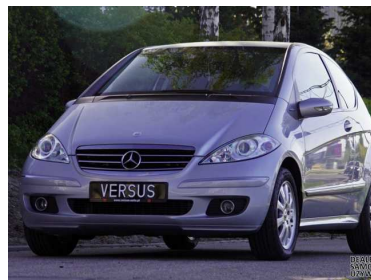

Avangarde Automat Climatic - Gwarancja RATY OD 499PLN

21 000 PLN

Marka	Mercedes-Benz	Model	Klasa A
Typ nadwozia	Auto miejskie	Typ paliwa	Benzyna
Rok produkcji	2005	Przebieg	189000
Kolor	Srebrny	Finansowanie	Tak
Pojemność skokowa	1500	Moc	95
Skrzynia	Automatyczna	Napęd	Na przednie koła
Kraj pochodzenia	Niemcy	Pierwszy właściciel	Tak
Bezwypadkowy	Tak	Serwisowany w ASO	Tak
Liczba miejsc	5	Liczba drzwi	3

 Radio	 Zestaw głośnomówiący	 Klimatyzacja manualna	 Tapicerka częściowo skórzana...
 Podłokietniki - przód	 Kierownica skórzana	 Kierownica ze sterowaniem radi...	 Kierownica wielofunkcyjna
 Dźwignia zmiany biegów wykończ...	 Elektryczne szyby przednie	 Tempomat	 Lusterka boczne ustawiane elek...
 Kontrola trakcji	 Wspomaganie ruszania pod górę...	 Wspomaganie kierownicy	 ABS
 ESP	 System wspomagania hamowania	 System minimalizujący skutki k...	 Poduszka powietrzna kierowcy
 Poduszka powietrzna pasażera	 Boczne poduszki powietrzne - p...	 Boczne poduszki powietrzne - t...	